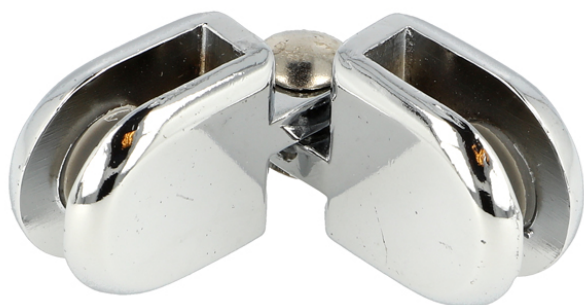

PRODUCT SHEET

Description:

Glass Connector Hinge "Mini", 60x20mm, CPL, 4-5,5mm Glass

Item number:

22.10.020-2

Units	Box	Carton	HS Code	Barcode
Pcs.	50	500	8302100090	 5704866082358

SISO A/S
Mileparken 11
DK-2740 Skovlunde
Denmark
VAT: DK 24786013